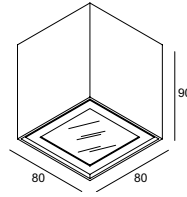

new

BOXY + ◊
251 67 44 ◊
◊ = A / W / G
GU10 / 230-240V / 50-60Hz
1 x QPAR51 35-50W
◊ CE 0,4 IP44 850°C (0,5) ▲