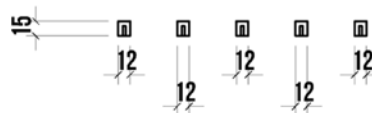

Materiál

DuPont™ Corian®

Rozměry:

XS – 60 mm

S – 150 mm

M – 300 mm

L – 450 mm

XL – 600 mm

XXL – 750 mm

Nákres:

AMOSDESIGN / Produktový list

Úchytky pro nábytkové dveře a zásuvky LINIE 5

design: Vladimír Ambroz / 2011

Minimalistická úchytka pro dveře a zásuvky. Šroubovaná na čelní desku standardním způsobem. Dodávána v základních rozměrech 60, 150, 300, 450, 600 a 750 mm. Základní barvy jsou bílá a černá. Ostatní barvy jsou volitelné.