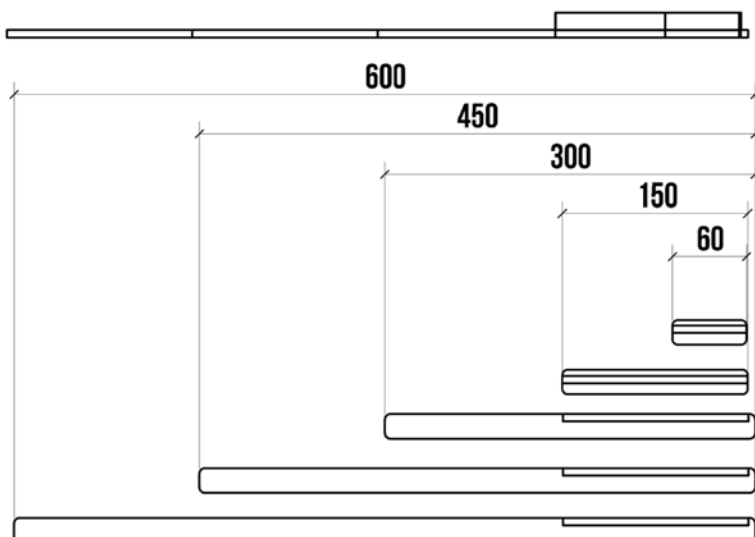

AMOSDESIGN / Produktový list

Úchytka pro nábytkové dveře a zásuvky LINIE 6

design: Vladimír Ambroz / 2011

Decentní, dvoubarevná úchytka pro dveře a zásuvky. Polozapuštěná do čelní desky. Dodávaná v základních rozměrech 60, 150, 300, 450 a 600 mm.

Základní barevnost je černo-bílá. Ostatní barvy jsou volitelné.

Nový styl úchytěk navržený pro nábytek s lakovanými nebo laminátovými povrchy. Lze je pochopitelně využít i pro dřevěné povrchy. Novinkou je užití materiálu Corian® s jeho vlastnostmi - umývatelnost, povrchová stálost a také možnost výběru barevného provedení dle katalogu DuPont™ Corian®.

V naší nabídce jsou tedy i prvky luminiscenční zhotovené z barevného prosvítitelného materiálu. Umožní to vhodně doplnit lakované povrchy dnešních skříní, stolů či kuchyní. Nabízíme prvky pro zapuštění do plochy a srovnání s povrchem dveří, nebo také prvky šroubované klasickým způsobem na dveře otevíravé či posuvné.

Materiál

DuPont™ Corian®

Rozměry:

XS – 60 mm

S – 150 mm

M – 300 mm

L – 450 mm

XL – 600 mm

Nákres: