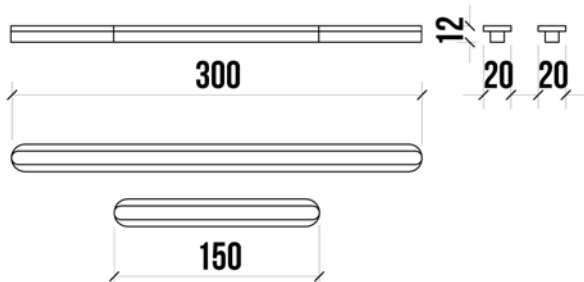

XXL – 750 mm

Nákres:

AMOSDESIGN / Produktový list

Úchytky pro nábytkové dveře a zásuvky LINIE 10

design: Vladimír Ambroz / 2011

Jednoduchá úchytka pro dveře a zásuvky, profil ve tvaru „T“. Šroubovaná na čelní desku standardním způsobem. Dodávána v základních rozměrech 150 a 300 mm. Základní barvy jsou bílá a černá. Ostatní barvy jsou volitelné.

Materiál

DuPont™ Corian®

Rozměry:

S – 150 mm

M – 300 mm

Nákres:

AMOSDESIGN / Produktový list

Úchytky pro nábytkové dveře a zásuvky LINIE 11

design: Vladimír Ambroz / 2011

Tvarovaná úchytka pro dveře a zásuvky, profil ve tvaru „T“. Šroubovaná na čelní desku standardním způsobem. Dodávána v základních rozměrech 150 a 300 mm. Základní barvy jsou bílá a černá. Ostatní barvy jsou volitelné.