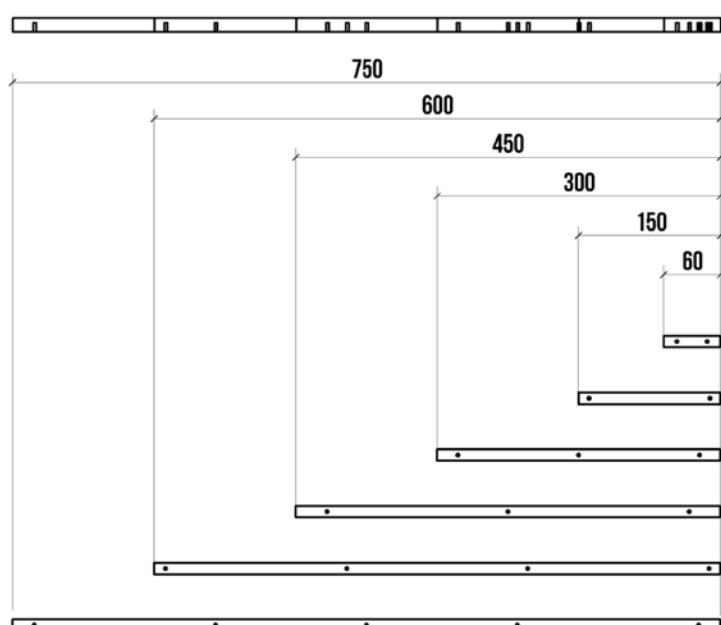

Materiál

DuPont™ Corian®

Rozměry:

XS – 60 mm

S – 150 mm

M – 300 mm

L – 450 mm

XL – 600 mm

XXL – 750 mm

Nákres:

AMOSDESIGN / Produktový list

Úchytka pro nábytkové dveře a zásuvky LINIE 6

design: Vladimír Ambroz / 2011

Decentní, dvoubarevná úchytka pro dveře a zásuvky. Polozapuštěná do čelní desky. Dodávaná v základních rozměrech 60, 150, 300, 450 a 600 mm.