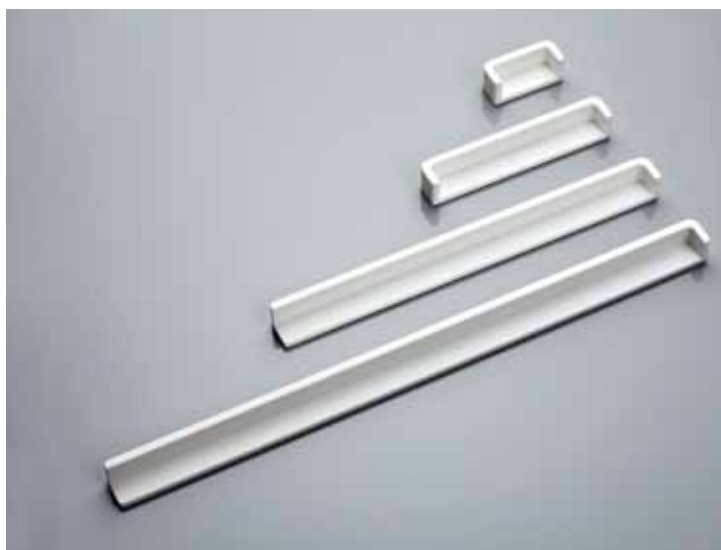

Materiál:

DuPont™ Corian®

Rozměry:

XS – 60 mm

S – 150 mm

M – 300 mm

L – 450 mm

Nákres: