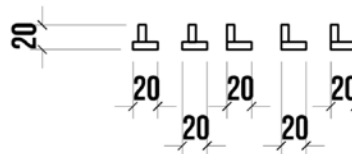

AMOSDESIGN / Produktový list

Úchytka pro nábytkové dveře a zásuvky LINIE 6

design: Vladimír Ambroz / 2011

Decentní, dvoubarevná úchytka pro dveře a zásuvky. Polozapuštěná do čelní desky. Dodávaná v základních rozměrech 60, 150, 300, 450 a 600 mm.

Základní barevnost je černo-bílá. Ostatní barvy jsou volitelné.

Nový styl úchytěk navržený pro nábytek s lakovanými nebo laminátovými povrchy. Lze je pochopitelně využít i pro dřevěné povrchy. Novinkou je užití materiálu Corian® s jeho vlastnostmi - umývatelnost, povrchová stálost a také možnost výběru barevného provedení dle katalogu DuPont™ Corian®.

V naší nabídce jsou tedy i prvky luminiscenční zhotovené z barevného prosvítitelného materiálu. Umožní to vhodně doplnit lakované povrchy dnešních skříní, stolů či kuchyní. Nabízíme prvky pro zapuštění do plochy a srovnání s povrchem dveří, nebo také prvky šroubované klasickým způsobem na dveře otevíravé či posuvné.

Materiál

DuPont™ Corian®

Rozměry:

XS – 60 mm

S – 150 mm

M – 300 mm

L – 450 mm

XL – 600 mm

Nákres: