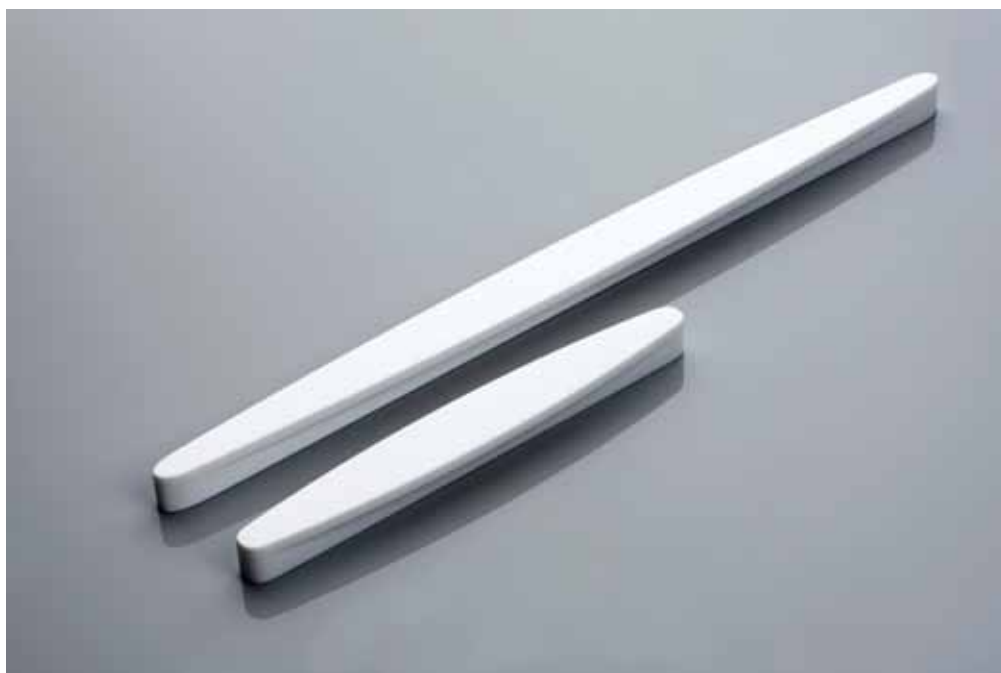

AMOSDESIGN / Produktový list

Úchytky pro nábytkové dveře a zásuvky LINIE 11

design: Vladimír Ambroz / 2011

Tvarovaná úchytka pro dveře a zásuvky, profil ve tvaru „T“. Šroubovaná na čelní desku standardním způsobem. Dodávána v základních rozměrech 150 a 300 mm. Základní barvy jsou bílá a černá. Ostatní barvy jsou volitelné.

Nový styl úchytek navržený pro nábytek s lakovanými nebo laminátovými povrchy. Lze je pochopitelně využít i pro dřevěné povrchy. Novinkou je užití materiálu Corian® s jeho vlastnostmi - umývatelnost, povrchová stálost a také možnost výběru barevného provedení dle katalogu DuPont™ Corian®.

V naší nabídce jsou tedy i prvky luminiscenční zhotovené z barevného prosvítitelného materiálu. Umožní to vhodně doplnit lakované povrchy dnešních skříní, stolů či kuchyní. Nabízíme prvky pro zapuštění do plochy a srovnání s povrchem dveří, nebo také prvky šroubované klasickým způsobem na dveře otevíravé či posuvné.

Materiál

DuPont™ Corian®

Rozměry:

S – 150 mm

M – 300 mm