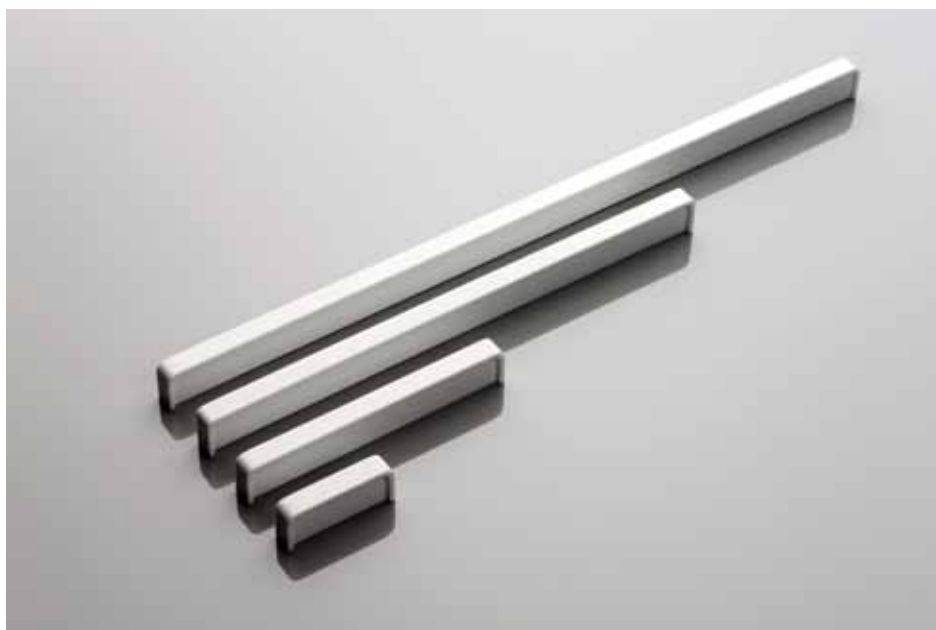

Materiál

DuPont™ Corian®

Rozměry:

XS – 60 mm

S – 150 mm

M – 300 mm

L – 450 mm

Nákres: