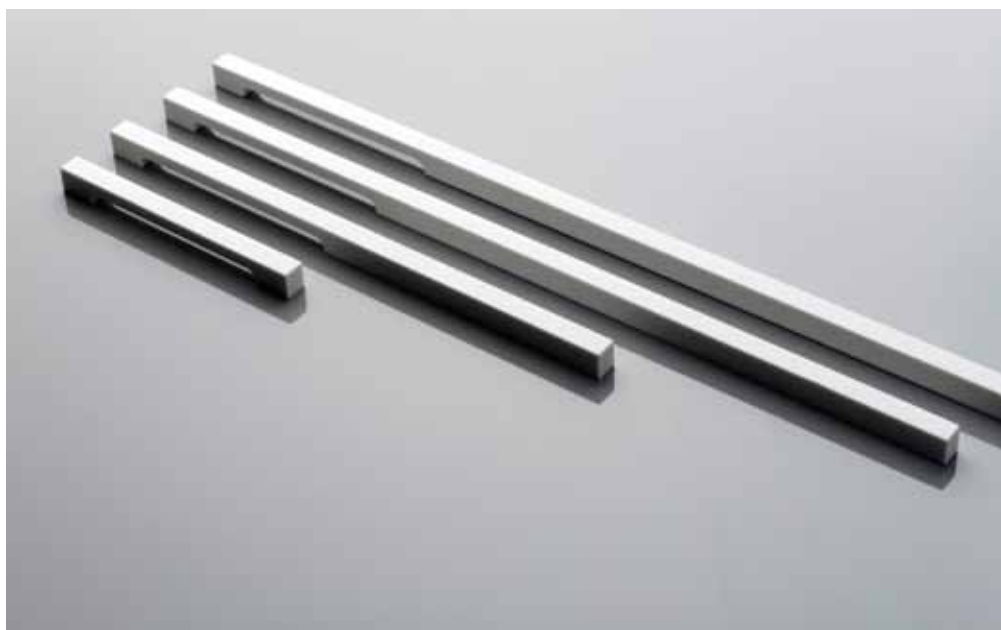

AMOSDESIGN / Produktový list

Úchytky pro nábytkové dveře a zásuvky LINIE 8

design: Vladimír Ambroz / 2011

Úchytka pro dveře a zásuvky s nízkým frézováním. Šroubovaná na čelní desku standardním způsobem. Dodávána v základních rozměrech 160, 300, 450 a 600 mm. Základní barvy jsou bílá a černá. Ostatní barvy jsou volitelné.

Nový styl úchytěk navržený pro nábytek s lakovanými nebo laminátovými povrchy. Lze je pochopitelně využít i pro dřevěné povrchy. Novinkou je užití materiálu Corian® s jeho vlastnostmi - umývateľnosť, povrchová stálosť a také možnost výběru barevného provedení dle katalogu DuPont™ Corian®.

V naší nabídce jsou tedy i prvky luminiscenční zhotovené z barevného prosvítitelného materiálu. Umožní to vhodně doplnit lakované povrchy dnešních skříní, stolů či kuchyní. Nabízíme prvky pro zapuštění do plochy a srovnání s povrchem dveří, nebo také prvky šroubované klasickým způsobem na dveře otevíravé či posuvné.

Materiál

DuPont™ Corian®

Rozměry:

S – 160 mm

M – 300 mm

L – 450 mm

XL – 600 mm