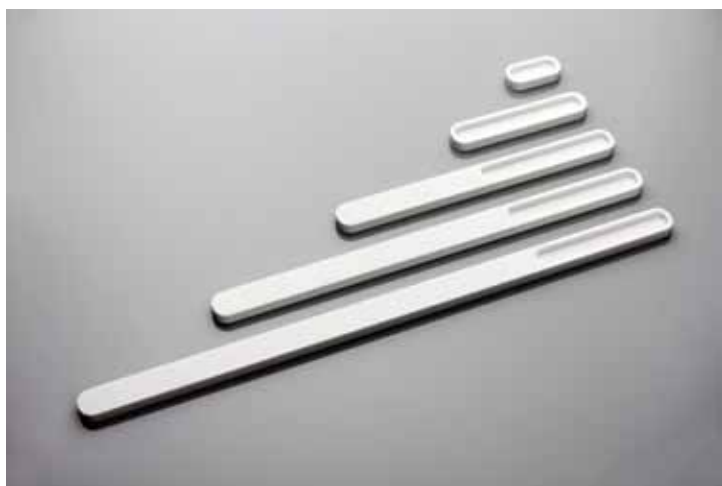

AMOSDESIGN / Produktový list

Úchytky pro nábytkové dveře a zásuvky LINIE 3

design: Vladimír Ambroz / 2011

Zapuštěná úchytka jednoduchého tvaru pro posuvné dveře. Dodávána v základních rozměrech 60, 150, 300, 450 a 600 mm. Základní barvy jsou bílá a žlutá. Ostatní barvy jsou volitelné.

Nový styl úchytek navržený pro nábytek s lakovanými nebo laminátovými povrchy. Lze je pochopitelně využít i pro dřevěné povrchy. Novinkou je užití materiálu Corian® s jeho vlastnostmi - umývateľnosť, povrchová stálosť a také možnost výběru barevného provedení dle katalogu DuPont™ Corian®. V naší nabídce jsou tedy i prvky luminiscenční zhotovené z barevného prosvítitelného materiálu. Umožní to vhodně doplnit lakované povrchy dnešních skříní, stolů či kuchyní. Nabízíme prvky pro zapuštění do plochy a srovnání s povrchem dveří, nebo také prvky šroubované klasickým způsobem na dveře otevíravé či posuvné.