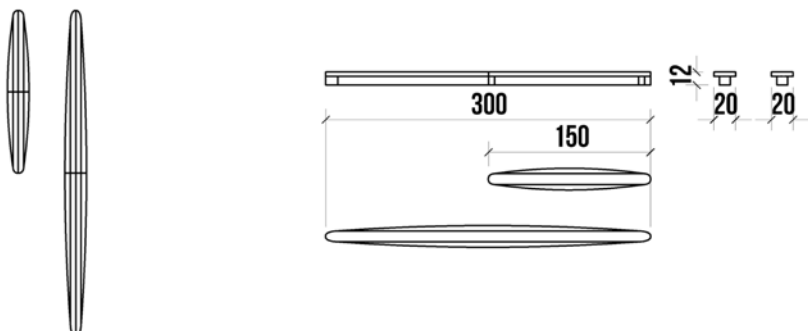

Materiál

DuPont™ Corian®

Rozměry:

S – 150 mm

M – 300 mm

Nákres:

ADRESA:

A.M.O.S. DESIGN s.r.o.
Beethovenova 641/9, Brno
tel.: 542 212 898
tel.: 542 216 618
gsm: 777 260 707
fax: 542 214 439
e-mail: amos@amosdesign.cz