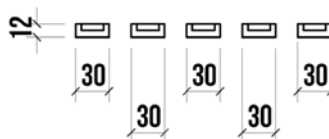

Materiál

DuPont™ Corian®

Rozměry:

XS – 60 mm

S – 150 mm

M – 300 mm

L – 450 mm

XL – 600 mm

Nákres:

AMOSDESIGN / Produktový list

Úchytky pro nábytkové dveře a zásuvky LINIE 4

design: Vladimír Ambroz / 2011

Minimalistická úchytka se zaoblenými hranami pro dveře a zásuvky. Šroubovaná na čelní desku standardním způsobem. Dodávána v základních rozměrech 60, 150, 300, 450, 600 a 750 mm. Základní barvy jsou bílá a černá. Ostatní barvy jsou volitelné.