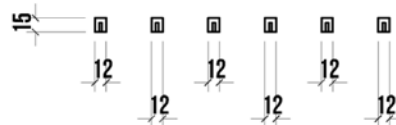

XXL – 750 mm

Nákres:

AMOSDESIGN / Produktový list

Úchytky pro nábytkové dveře a zásuvky LINIE 5

design: Vladimír Ambroz / 2011

Minimalistická úchytka pro dveře a zásuvky. Šroubovaná na čelní desku standardním způsobem. Dodávána v základních rozměrech 60, 150, 300, 450, 600 a 750 mm. Základní barvy jsou bílá a černá. Ostatní barvy jsou volitelné.

Materiál

DuPont™ Corian®

Rozměry:

XS – 60 mm

S – 150 mm

M – 300 mm

L – 450 mm

XL – 600 mm

XXL – 750 mm

Nákres:

AMOSDESIGN / Produktový list

Úchytka pro nábytkové dveře a zásuvky LINIE 6

design: Vladimír Ambroz / 2011

Decentní, dvoubarevná úchytka pro dveře a zásuvky. Polozapuštěná do čelní desky. Dodávaná v základních rozměrech 60, 150, 300, 450 a 600 mm.