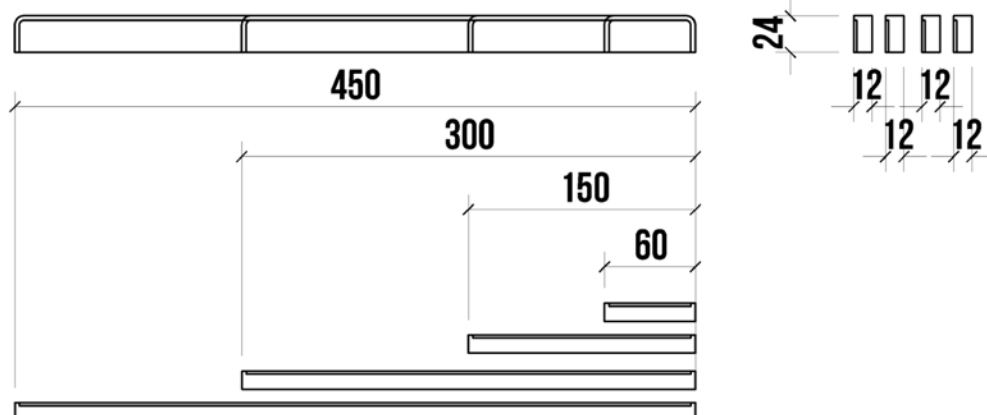

Materiál

DuPont™ Corian®

Rozměry:

XS – 60 mm

S – 150 mm

M – 300 mm

L – 450 mm

Nákres: