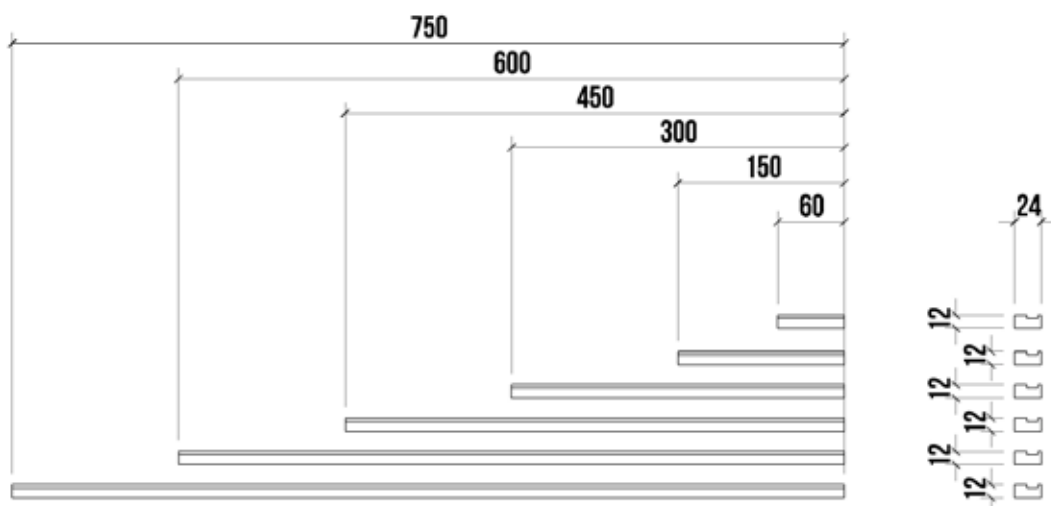

Materiál

DuPont™ Corian®

Rozměry:

XS – 60 mm

S – 150 mm

M – 300 mm

L – 450 mm

XL – 600 mm

XXL – 750 mm

Nákres:

AMOSDESIGN / Produktový list

Úchytky pro nábytkové dveře a zásuvky LINIE 10

design: Vladimír Ambroz / 2011

Jednoduchá úchytka pro dveře a zásuvky, profil ve tvaru „T“. Šroubovaná na čelní desku standardním způsobem. Dodávána v základních rozměrech 150 a 300 mm. Základní barvy jsou bílá a černá. Ostatní barvy jsou volitelné.