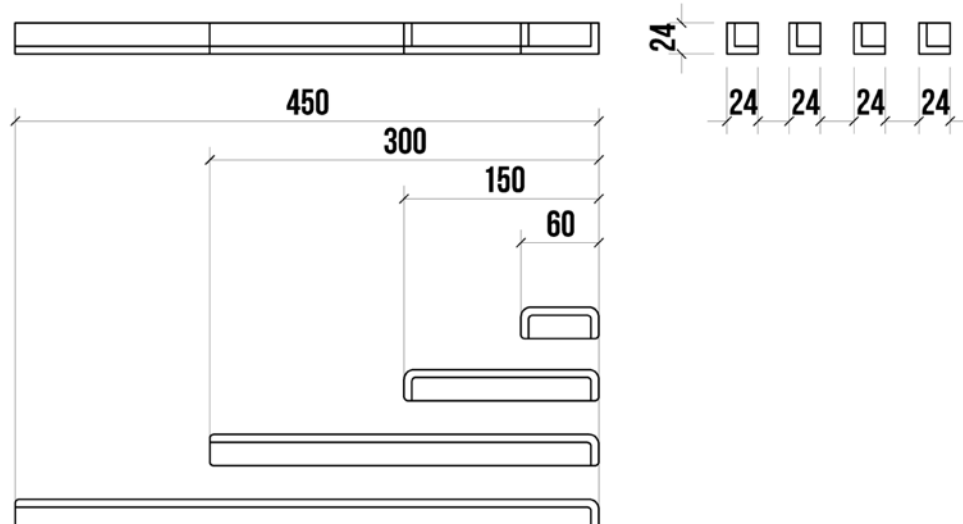

Materiál:

DuPont™ Corian®

Rozměry:

XS – 60 mm

S – 150 mm

M – 300 mm

L – 450 mm

Nákres:

AMOSDESIGN / Produktový list

Úchytky pro nábytkové dveře a zásuvky LINIE 2

design: Vladimír Ambroz / 2011

Zapuštěná úchytka zajímavého tvaru pro posuvné dveře. Dodávána v základních rozměrech 60, 150, 300, 450 a 600 mm. Základní barvy jsou bílá a žlutá. Ostatní barvy jsou volitelné.