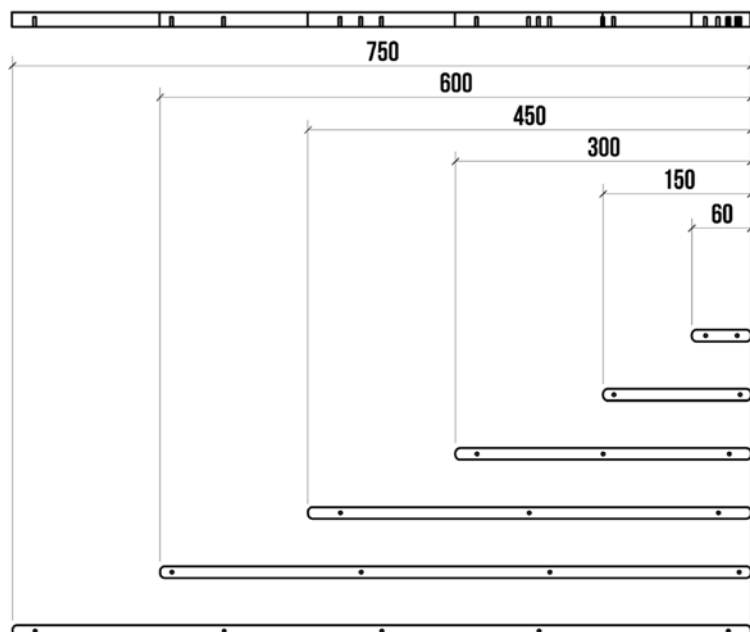

Materiál

DuPont™ Corian®

Rozměry:

XS – 60 mm

S – 150 mm

M – 300 mm

L – 450 mm

XL – 600 mm

XXL – 750 mm

Nákres:

AMOSDESIGN / Produktový list

Úchytky pro nábytkové dveře a zásuvky LINIE 5

design: Vladimír Ambroz / 2011

Minimalistická úchytka pro dveře a zásuvky. Šroubovaná na čelní desku standardním způsobem. Dodávána v základních rozměrech 60, 150, 300, 450, 600 a 750 mm. Základní barvy jsou bílá a černá. Ostatní barvy jsou volitelné.