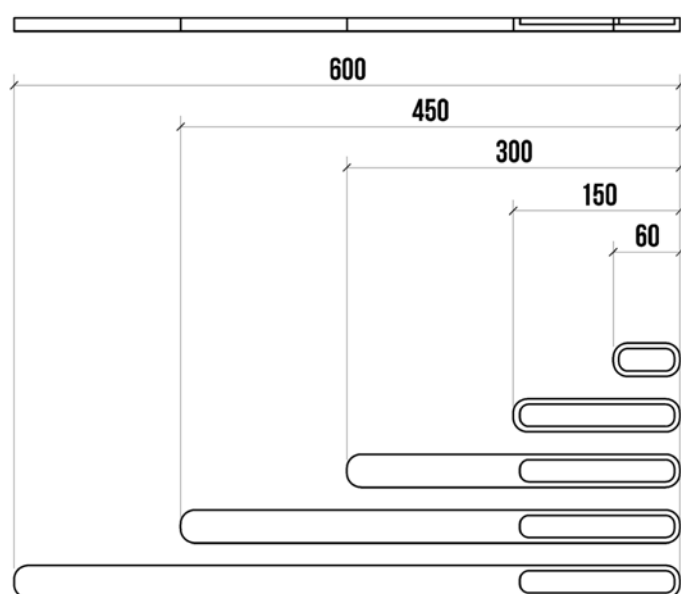

Materiál

DuPont™ Corian®

Rozměry:

XS – 60 mm

S – 150 mm

M – 300 mm

L – 450 mm

XL – 600 mm

Nákres:

AMOSDESIGN / Produktový list

Úchytky pro nábytkové dveře a zásuvky LINIE 4

design: Vladimír Ambroz / 2011

Minimalistická úchytka se zaoblenými hranami pro dveře a zásuvky. Šroubovaná na čelní desku standardním způsobem. Dodávána v základních rozměrech 60, 150, 300, 450, 600 a 750 mm. Základní barvy jsou bílá a černá. Ostatní barvy jsou volitelné.