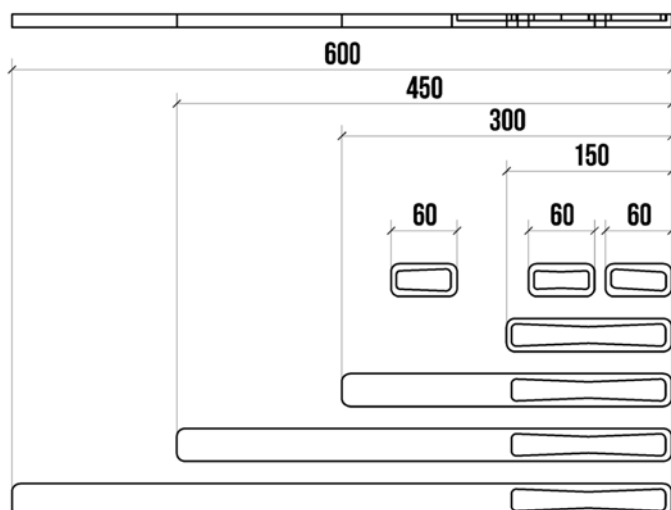

Materiál

DuPont™ Corian®

Rozměry:

XS – 60 mm

S – 150 mm

M – 300 mm

L – 450 mm

XL – 600 mm

Nákres:

AMOSDESIGN / Produktový list

Úchytky pro nábytkové dveře a zásuvky LINIE 3

design: Vladimír Ambroz / 2011

Zapuštěná úchytka jednoduchého tvaru pro posuvné dveře. Dodávána v základních rozměrech 60, 150, 300, 450 a 600 mm. Základní barvy jsou bílá a žlutá. Ostatní barvy jsou volitelné.