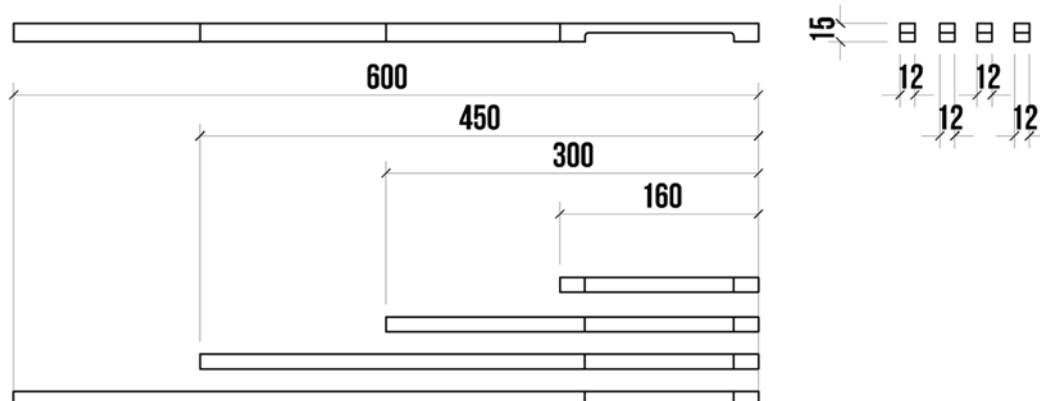

Materiál

DuPont™ Corian®

Rozměry:

S – 160 mm

M – 300 mm

L – 450 mm

XL – 600 mm

Nákres: